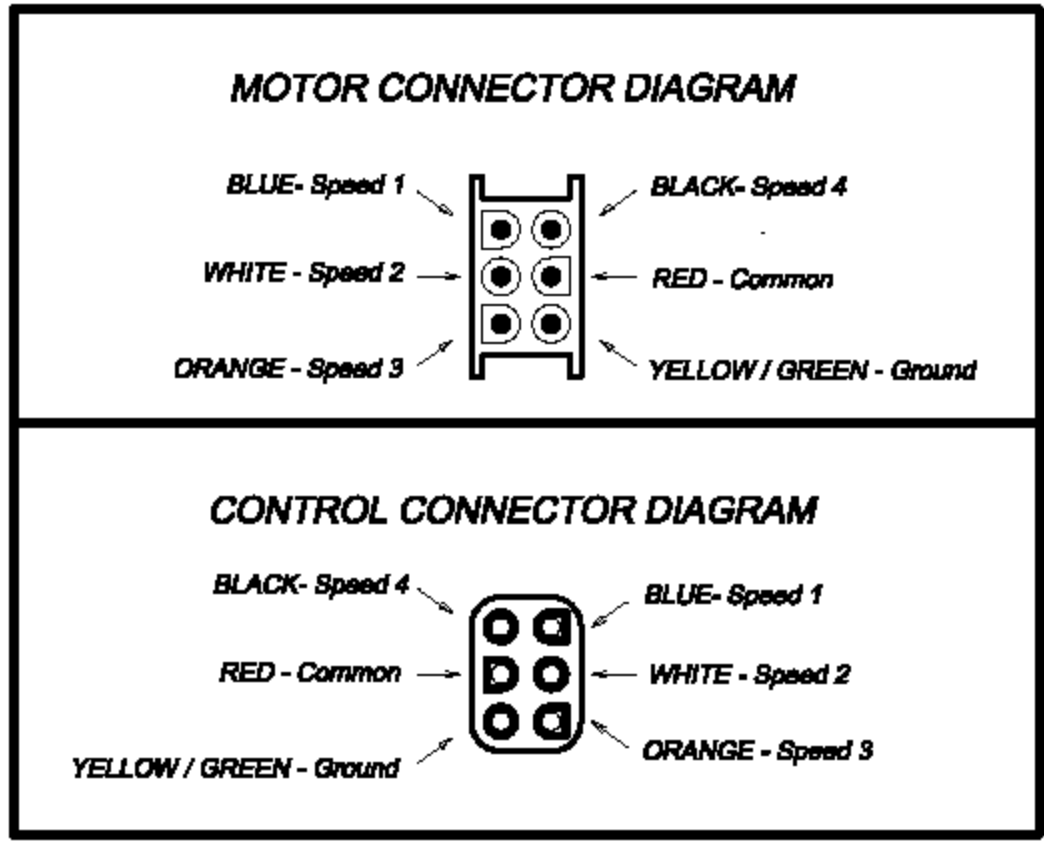

1 2 3 4  
100mm.

A  
B  
C  
D  
E  
F

A  
B  
C  
D  
E  
F

**Küppersbusch**  
FÜR KÜCHEN MIT STIL

Modell-Nr.: LB 8650.0E / LB 6650.0E  
Schaltbild-Nr.: 5720300R1

Ersatz für 5720300R0  
Blatt 1 Datum 15.02.2013  
von 1 Btl.