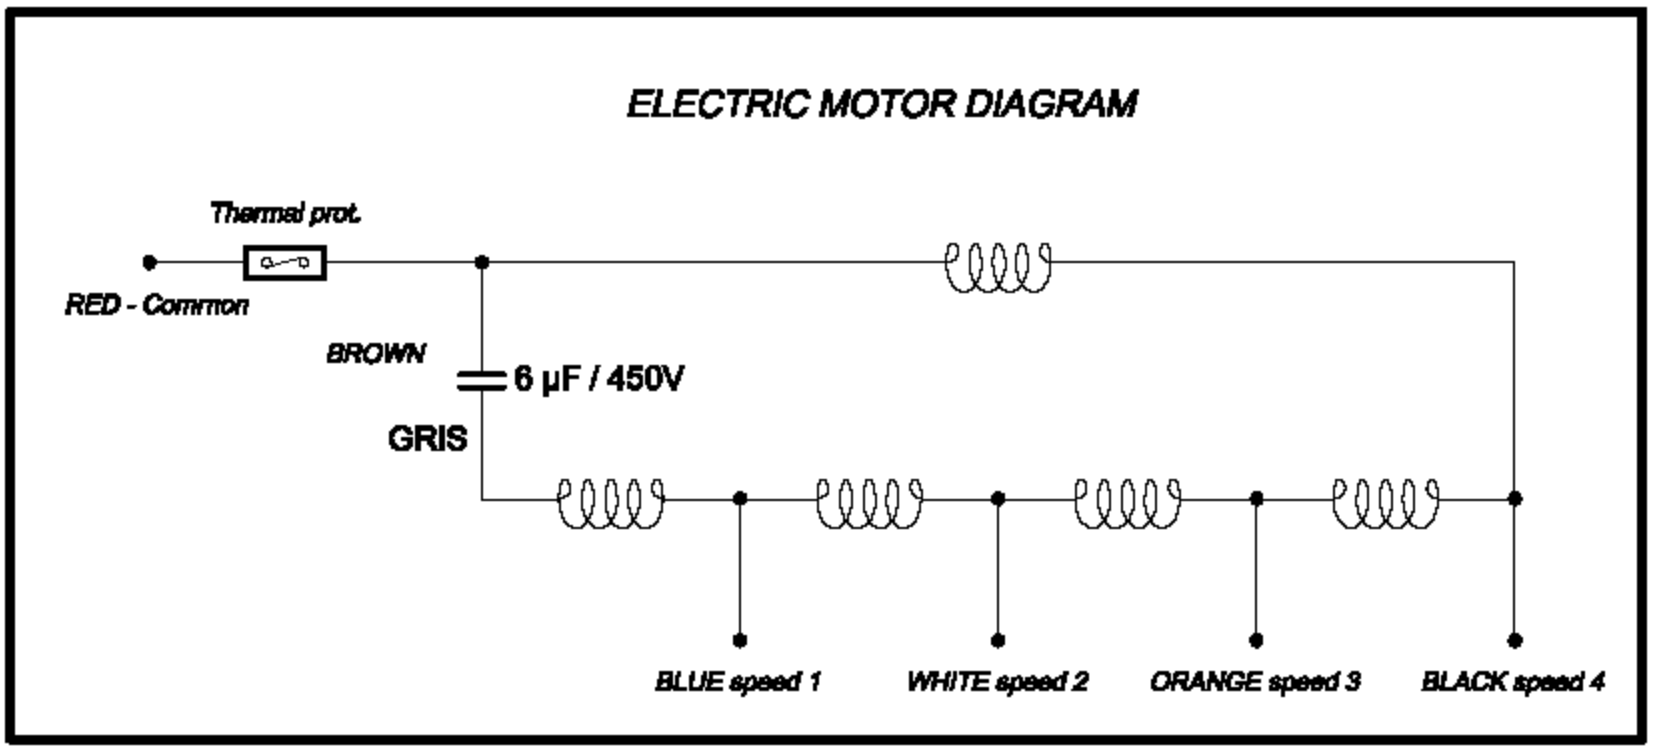

1 2 3 4  
100mm.

A  
B  
C  
D  
E  
F

A  
B  
C  
D  
E  
F

**Küppersbusch**  
FÜR KÜCHEN MIT STIL

Modell-Nr.: LB 8650.0E / LB 6650.0E  
Schaltbild-Nr.: 5720300R1

Ersatz für 5720300R0  
Blatt 1 Datum 15.02.2013  
von 1 Btl.