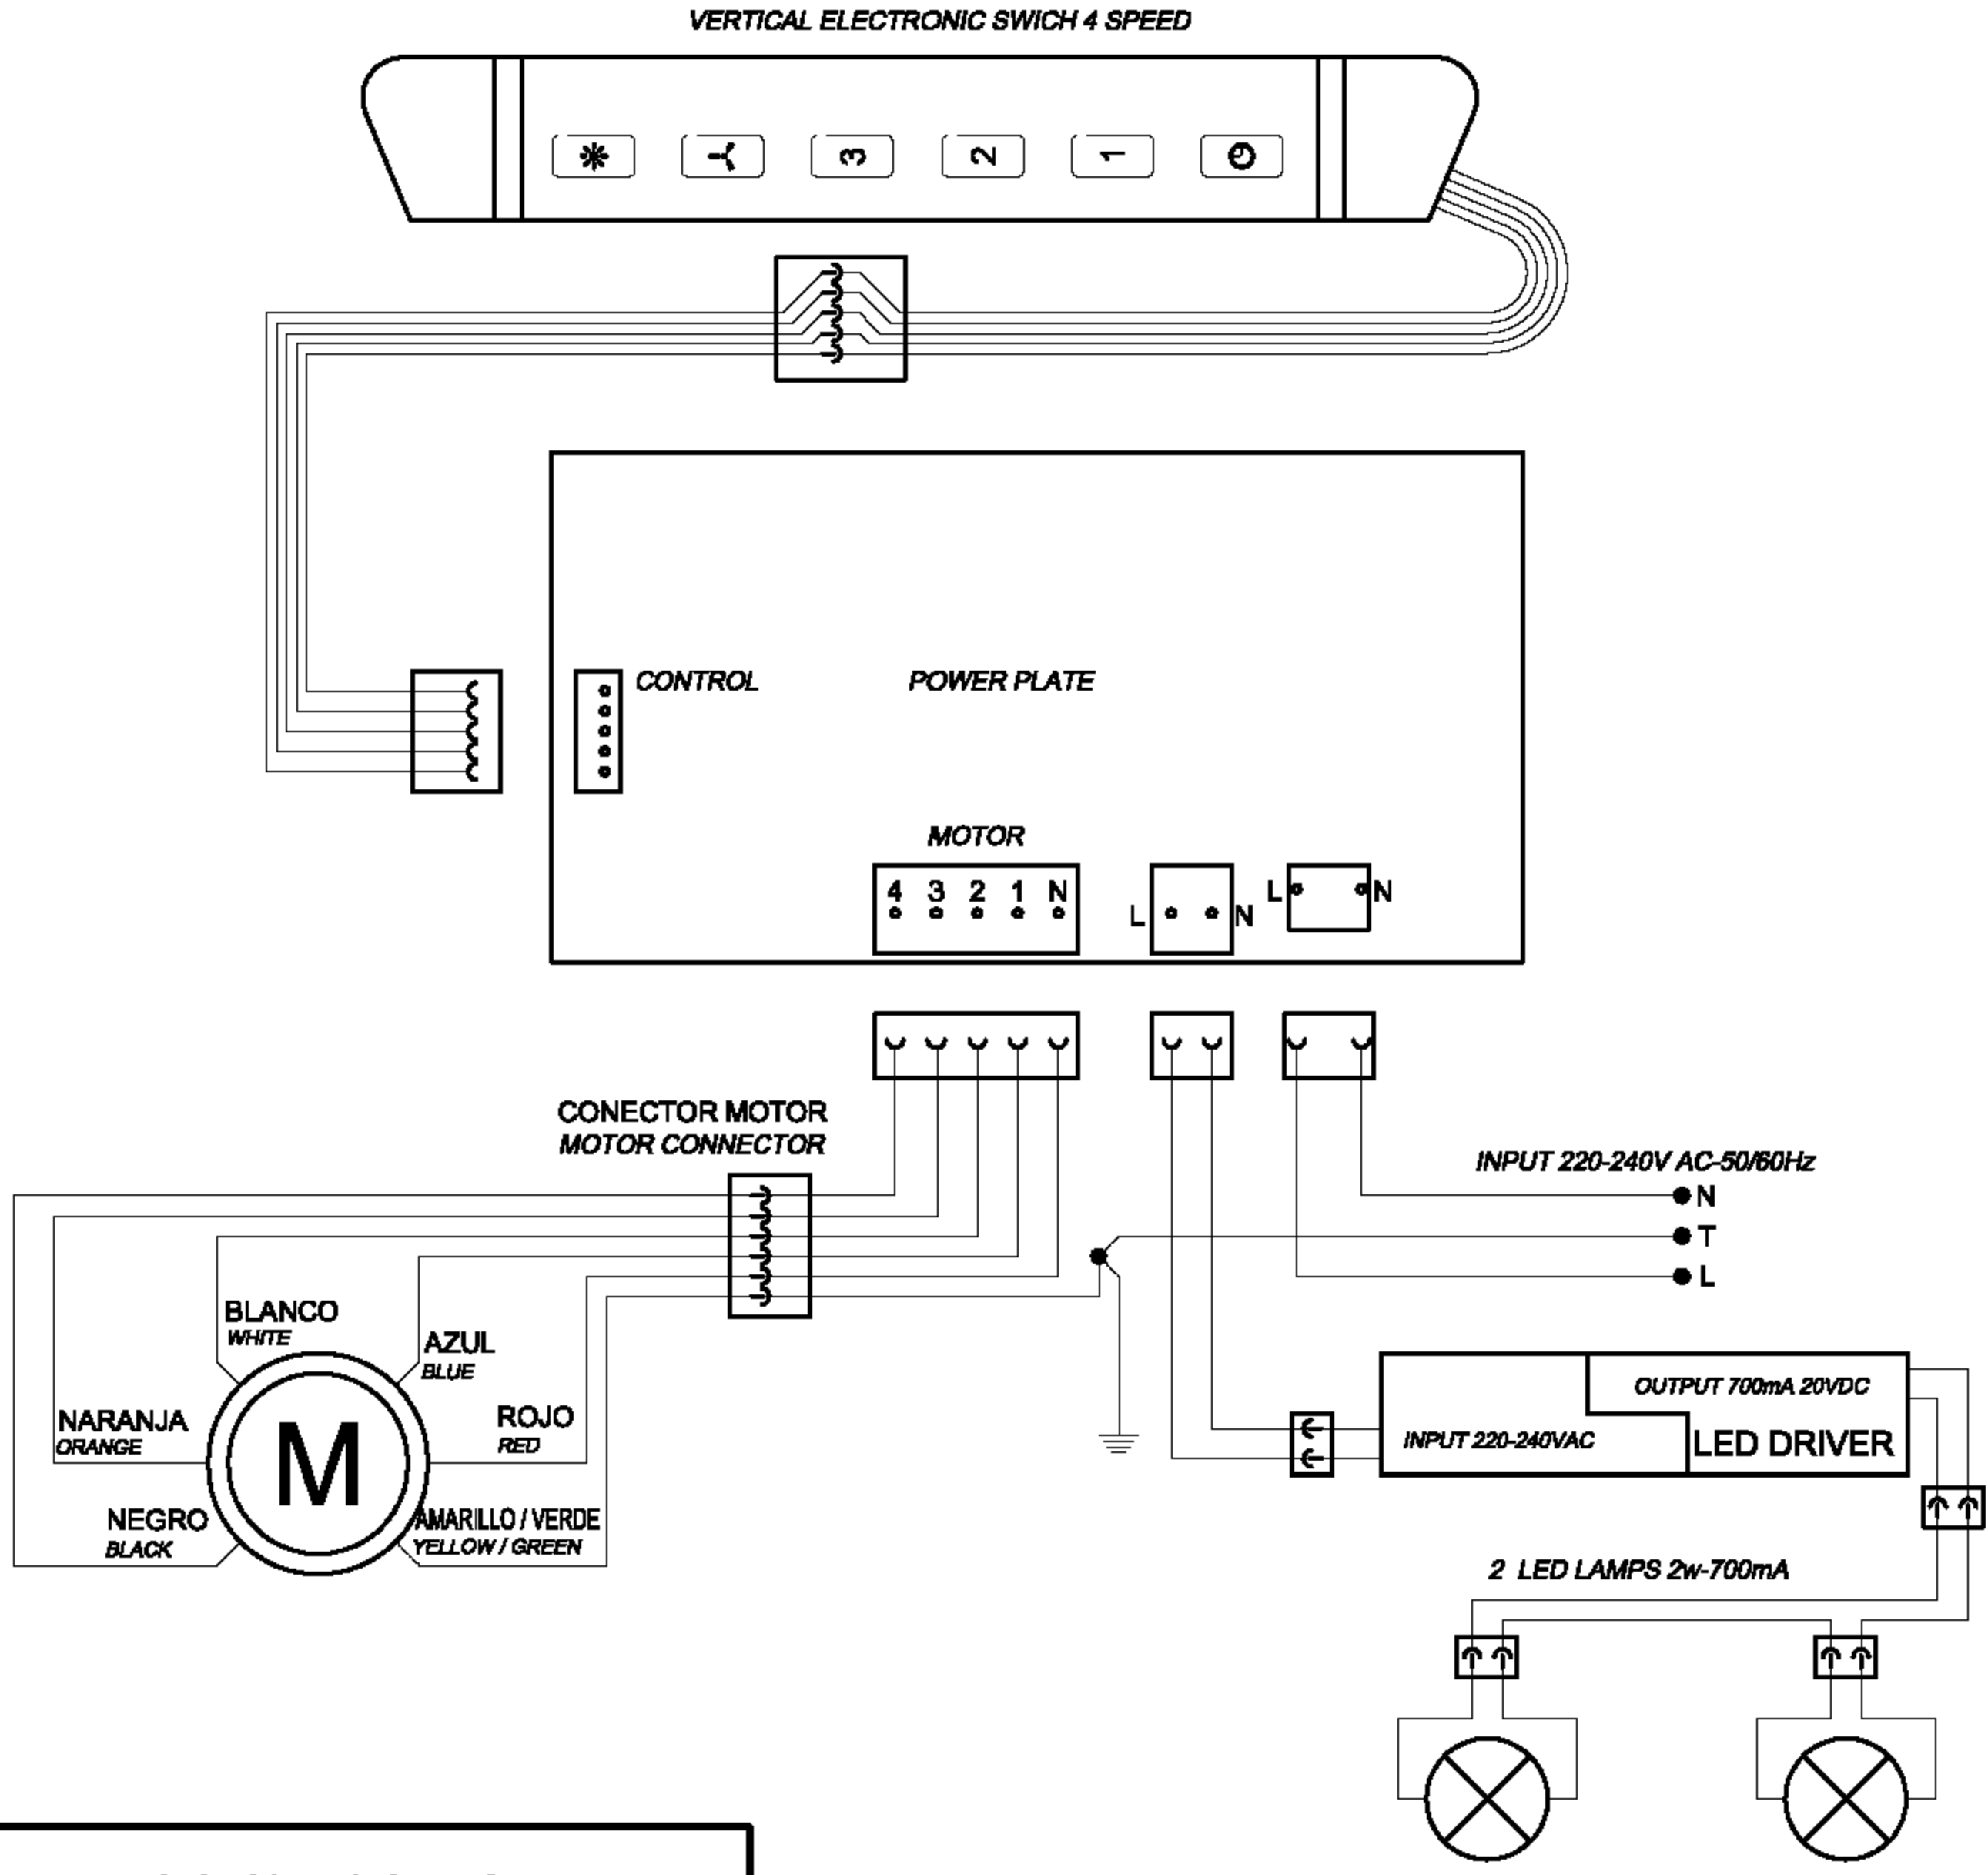

1 2 3 4  
100mm.

A  
B  
C  
D  
E  
F

A  
B  
C  
D  
E  
F

**Küppersbusch**  
FÜR KÜCHEN MIT STIL

Modell-Nr.: LB 8650.0E / LB 6650.0E  
Schaltbild-Nr.: 5720300R1

Ersatz für 5720300R0  
Blatt 1 Datum 15.02.2013  
von 1 Btl.

A-4

1 2 3 4